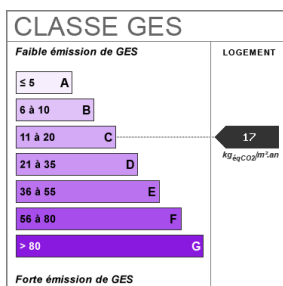

Année construction	1930
Vis-à-vis	Oui
Fenêtres	PVC Double Vitrage
Salle(s) d'eau	1
WC	1
Cuisine	Amenagée
Type Chauffage	Individuel
Mécanisme Chauffage	Radiateur
Mode Chauffage	Pompe à chaleur
Etat intérieur	A rafraîchir
Cheminée	Conduit existant
Date ERP	2024-05-01 01:53:04
Diagnostic Energétique	Non

Bilan énergétique

DPE non communiqué