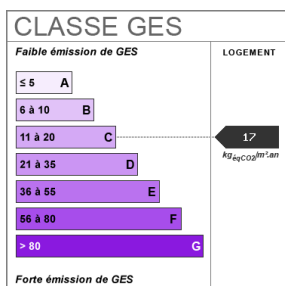

### Fiche technique du bien

Lotissement

Non

Bien en copropriété

Non

Jardin

Oui

Année construction	1930
Vis-à-vis	Oui
Fenêtres	PVC Double Vitrage
Salle(s) d'eau	1
WC	1
Cuisine	Amenagée
Type Chauffage	Individuel
Mécanisme Chauffage	Radiateur
Mode Chauffage	Pompe à chaleur
Etat intérieur	A rafraîchir
Cheminée	Conduit existant
Date ERP	2024-05-01 18:20:31
Diagnostic Energétique	Non

## Bilan énergétique

DPE non communiqué

Photos du bien