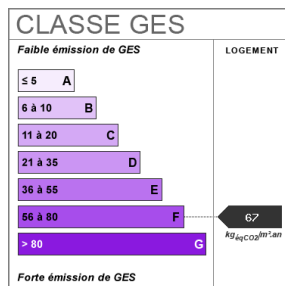

Disponible tout de suite.

25.42 m²

1 pièce(s)

Fiche technique du bien

Exposition	Sud-ouest
Etage	7
Nombre étages	7
Dernier étage	Oui

Distance Commerces	0.1 km
Distance Train	25 km
Accès Bus	2 min
Accès Ecole	5 min
Accès Gare	25 min
Provision sur charges	30 €
Dépôt de garantie	940 €
Diagnostic Energétique	Oui
Conso Energ	289 kWh/m2 par an

Bilan énergétique

Estimation du coût annuel en énergie pour un usage standard de 676€ au 15/08/2015

Photos du bien